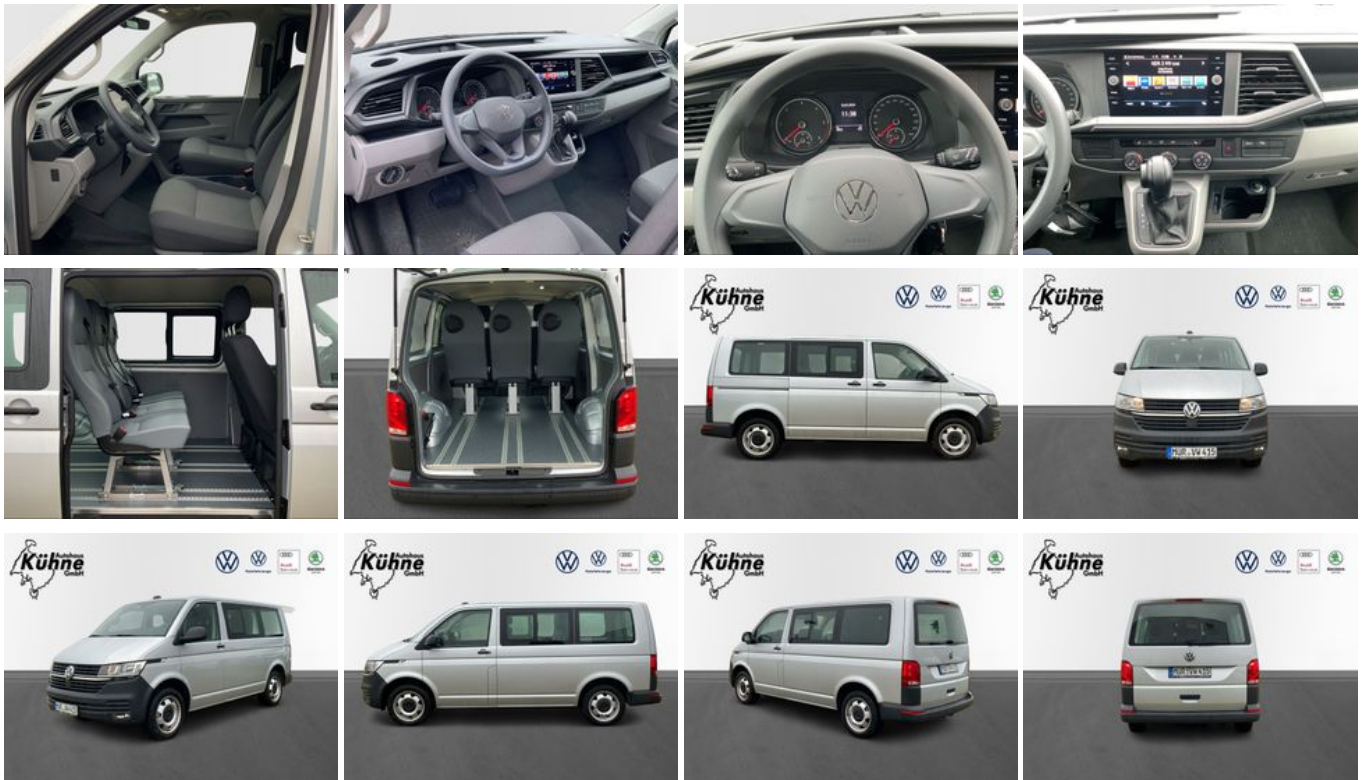

Fahrzeugausstattung

ABS	Abstandswarner
Abstandswarner	Android Auto
Apple CarPlay	Berganfahrassistent
Bluetooth	Bordcomputer
ESP	Elektr. Fensterheber
Elektr. Seitenspiegel	Elektr. Wegfahrsperr
Garantie	Innenspiegel autom. abblendend
Klimaanlage	Lichtsensor
Lordosenstütze	Metallic
Müdigkeitswarner	Navigationssystem
Nebelscheinwerfer	Nichtraucher-Fahrzeug
Notbremsassistent	Notrufsystem
Partikelfilter	Regensensor
Reifendruckkontrolle	Scheckheftgepflegt
Servolenkung	Sitzheizung
Sprachsteuerung	Start/Stop-Automatik
Touchscreen	Traktionskontrolle
USB	Zentralverriegelung

* Ehemaliger Neupreis (Unverbindliche Preisempfehlung des Herstellers am Tag der Erstzulassung)

** Die angegebenen Verbrauchs- und Emissionswerte wurden nach den gesetzlich vorgeschriebenen Messverfahren ermittelt. Am 1. Januar 2022 hat der WLTP-Prüfzyklus den NEFZ-Prüfzyklus vollständig ersetzt, sodass für nach diesem Datum neu typgenehmigte Fahrzeuge keine NEFZ-Werte vorliegen. Weitere Informationen zum offiziellen Kraftstoffverbrauch und den offiziellen spezifischen CO₂-Emissionen neuer Personenkraftwagen können dem "Leitfaden über den Kraftstoffverbrauch, die CO₂-Emission und den Stromverbrauch neuer Personenkraftwagen" entnommen werden, der an allen Verkaufsstellen, bei der Deutsche Automobil Treuhand GmbH (DAT), Hellmuth-Hirth-Straße 1, 73760 Ostfildern-Scharnhausen, und unter <https://www.dat.de/co2/> unentgeltlich erhältlich ist.