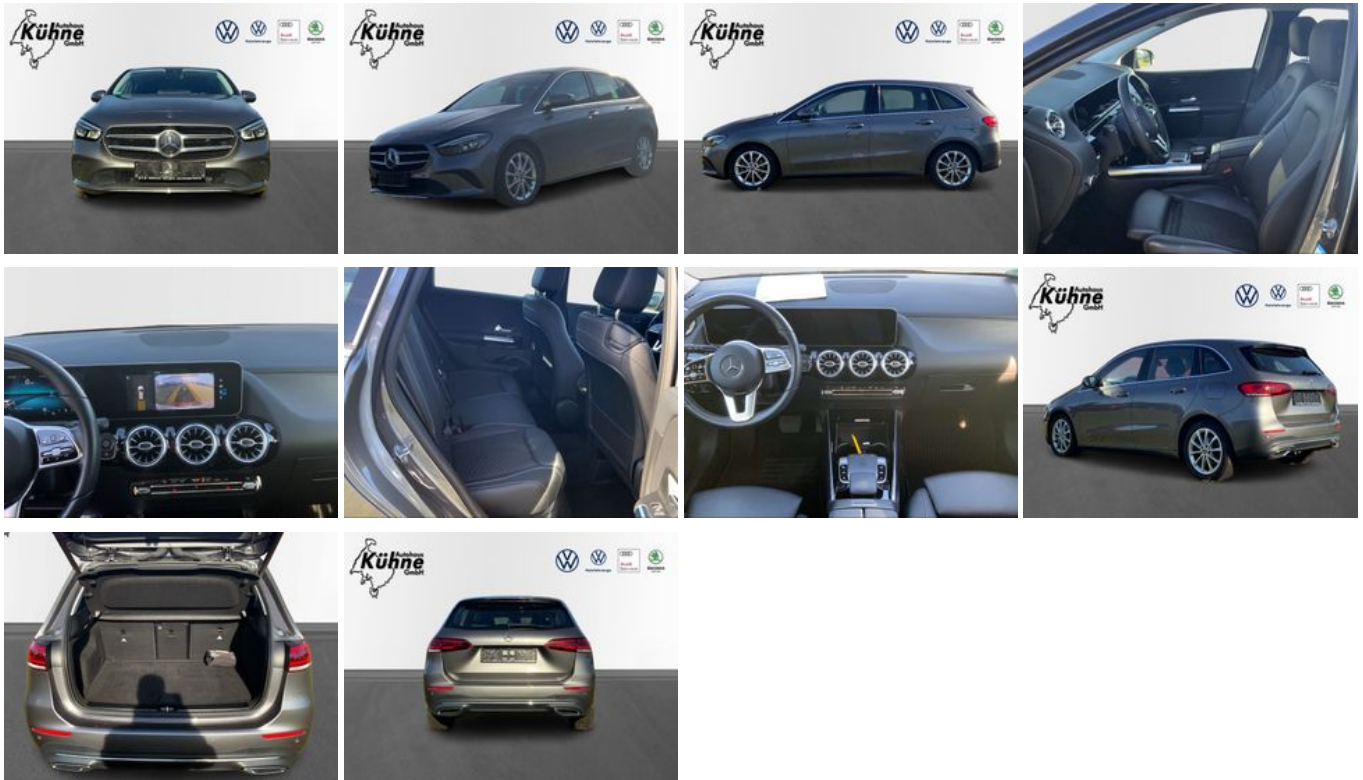

Fahrzeugausstattung

ABS	Adaptives Fahrwerk
Anhängerkupplung	Armlehne
ESP	Elektr. Fensterheber
Elektr. Seitenspiegel	Elektr. Wegfahrsperre
Fernlichtassistent	Klimaanlage
Lederlenkrad	Leichtmetallfelgen
Lichtsensor	Lordosenstütze
Metallic	Multifunktionslenkrad
Navigationssystem	Notrufsystem
Regensensor	Reifendruckkontrolle
Scheckheftgepflegt	Servolenkung
Sitzheizung	Sportfahrwerk
Spurhalteassistent	Start/Stop-Automatik
Totwinkel-Assistent	Touchscreen
Traktionskontrolle	Verkehrszeichenerkennung

* Ehemaliger Neupreis (Unverbindliche Preisempfehlung des Herstellers am Tag der Erstzulassung)

** Die angegebenen Verbrauchs- und Emissionswerte wurden nach den gesetzlich vorgeschriebenen Messverfahren ermittelt. Am 1. Januar 2022 hat der WLTP-Prüfzyklus den NEFZ-Prüfzyklus vollständig ersetzt, sodass für nach diesem Datum neu typgenehmigte Fahrzeuge keine NEFZ-Werte vorliegen. Weitere Informationen zum offiziellen Kraftstoffverbrauch und den offiziellen spezifischen CO₂-Emissionen neuer Personenkraftwagen können dem "Leitfaden über den Kraftstoffverbrauch, die CO₂-Emission und den Stromverbrauch neuer Personenkraftwagen" entnommen werden, der an allen Verkaufsstellen, bei der Deutsche Automobil Treuhand GmbH (DAT), Hellmuth-Hirth-Straße 1, 73760 Ostfildern-Scharnhausen, und unter <https://www.dat.de/co2/> unentgeltlich erhältlich ist.