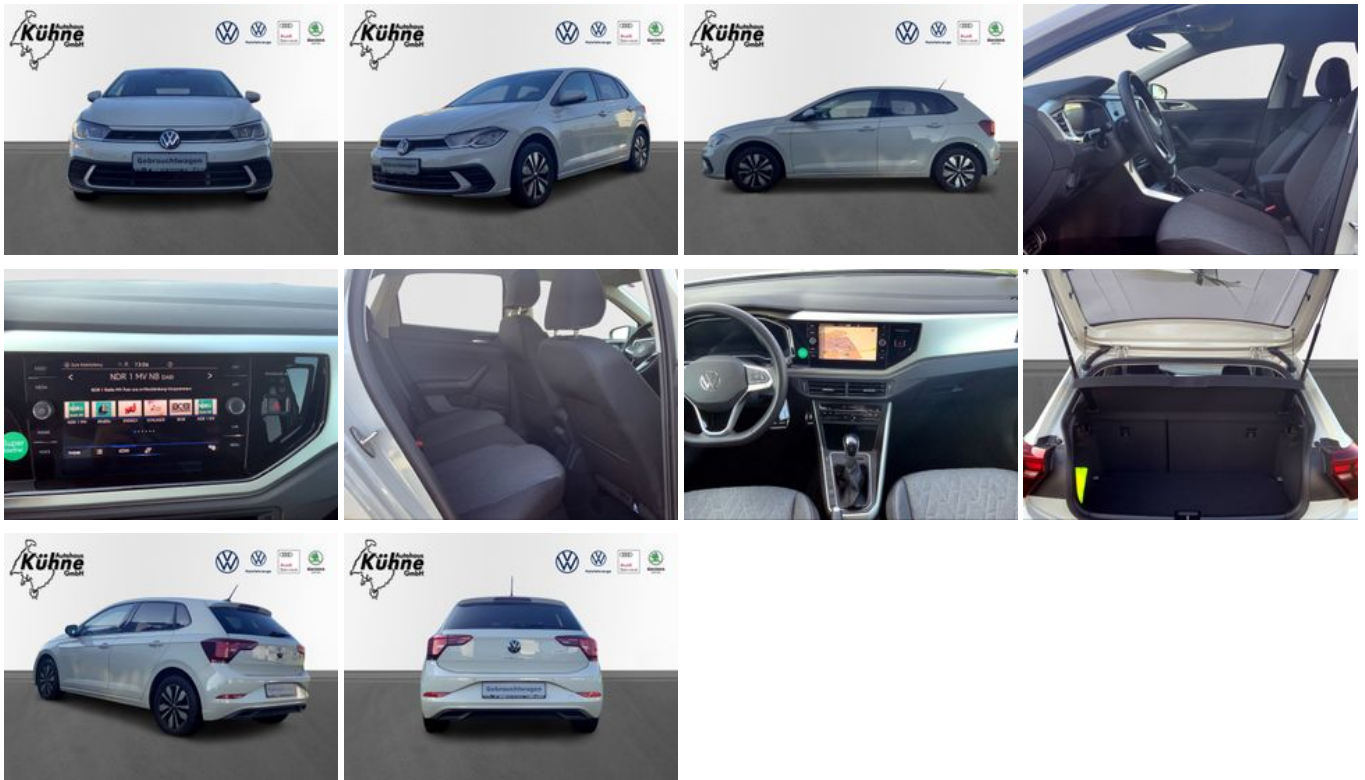

Volkswagen Polo 1.0 TSI Life KLIMA LED NAVI Virtual SHZ

Unser Angebotspreis:

22.989,-€

19.318,- € netto

19 % MwSt ausweisbar

Fahrzeugnummer W-041365

Schnellinformationen

Fahrzeugart	Jahreswagen	Klasse	Polo
Kategorie	Limousine	Hubraum	999 cm ³
Erstzulassung	04/2024	Außenfarbe	Grau
Laufleistung	14248 km	Innenfarbe	Schwarz
Leistung	70 kW (95 PS)	Innenausstattung	Stoff
Kraftstoffart	Benzin		
Getriebe	Schaltgetriebe		

ABS	Abstandswarner
Abstandswarner	Android Auto
Apple CarPlay	Armlehne
Berganfahrassistent	Bluetooth
ESP	Elektr. Fensterheber
Elektr. Seitenspiegel	Elektr. Seitenspiegel anklappbar
Elektr. Wegfahrsperre	Freisprecheinrichtung
Geschwindigkeitsbegrenzer	Isofix
Klimaanlage	Lederlenkrad
Lichtsensoren	Multifunktionslenkrad
Müdigkeitswarner	Navigationssystem
Notbremsassistent	Notrufsystem
Reifendruckkontrolle	Schaltwippen
Scheckheftgepflegt	Servolenkung
Soundsystem	Spurhalteassistent
Stahlfelgen	Start/Stop-Automatik
Touchscreen	Traktionskontrolle
USB	Verkehrszeichenerkennung
Volldigitales Kombiinstrument	Zentralverriegelung