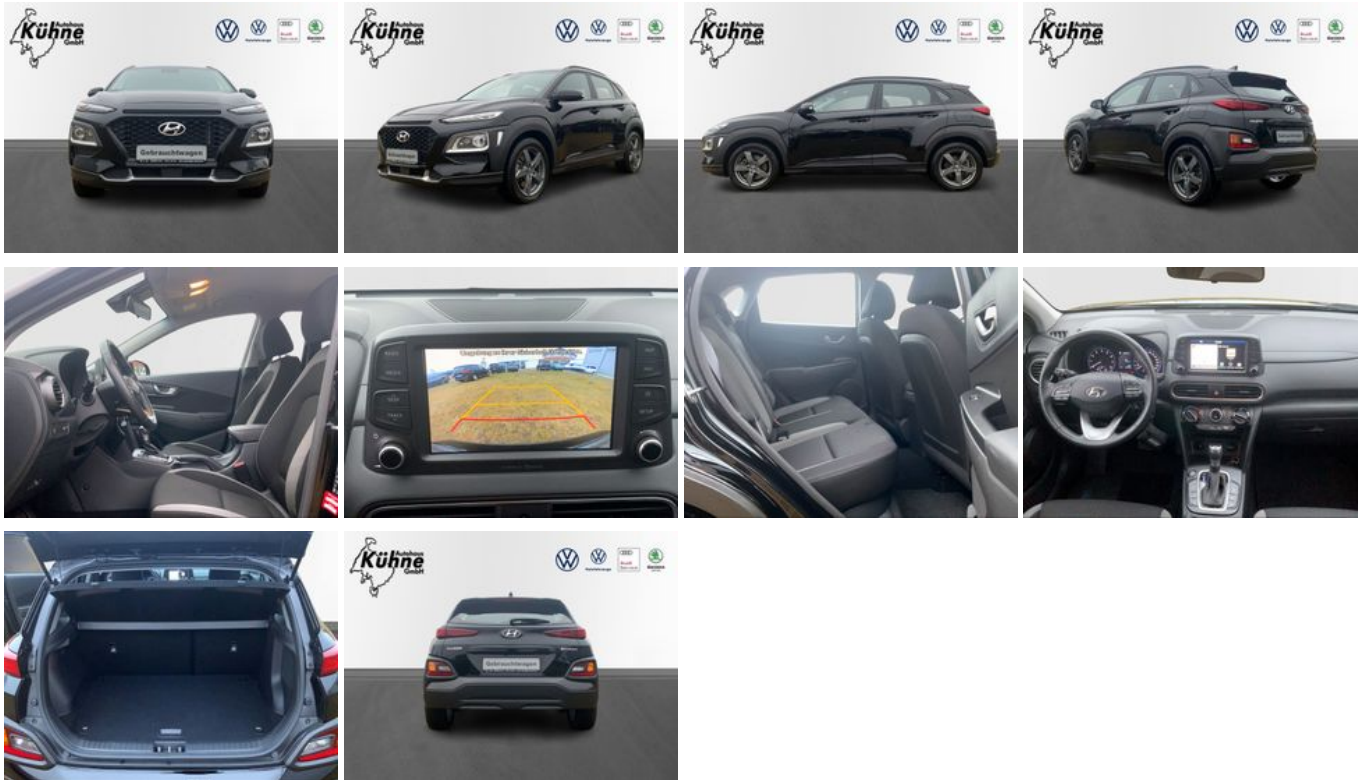

Fahrzeugausstattung

ABS	Abstandswarner
Abstandswarner	Alarmanlage
Armlehne	Beheizbares Lenkrad
Berganfahrassistent	Dachreling
ESP	Elektr. Fensterheber
Elektr. Seitenspiegel	Elektr. Wegfahrsperre
Fernlichtassistent	Isofix
Klimaanlage	Lederlenkrad
Leichtmetallfelgen	Lichtsensor
Multifunktionslenkrad	Navigationssystem
Notbremsassistent	Reifendruckkontrolle
Scheckheftgepflegt	Servolenkung
Sitzheizung	Spurhalteassistent
Start/Stop-Automatik	Touchscreen
Traktionskontrolle	USB
Zentralverriegelung	

* Ehemaliger Neupreis (Unverbindliche Preisempfehlung des Herstellers am Tag der Erstzulassung)

** Die angegebenen Verbrauchs- und Emissionswerte wurden nach den gesetzlich vorgeschriebenen Messverfahren ermittelt. Am 1. Januar 2022 hat der WLTP-Prüfzyklus den NEFZ-Prüfzyklus vollständig ersetzt, sodass für nach diesem Datum neu typgenehmigte Fahrzeuge keine NEFZ-Werte vorliegen. Weitere Informationen zum offiziellen Kraftstoffverbrauch und den offiziellen spezifischen CO₂-Emissionen neuer Personenkraftwagen können dem "Leitfaden über den Kraftstoffverbrauch, die CO₂-Emission und den Stromverbrauch neuer Personenkraftwagen" entnommen werden, der an allen Verkaufsstellen, bei der Deutsche Automobil Treuhand GmbH (DAT), Hellmuth-Hirth-Straße 1, 73760 Ostfildern-Scharnhhausen, und unter <https://www.dat.de/co2/> unentgeltlich erhältlich ist.