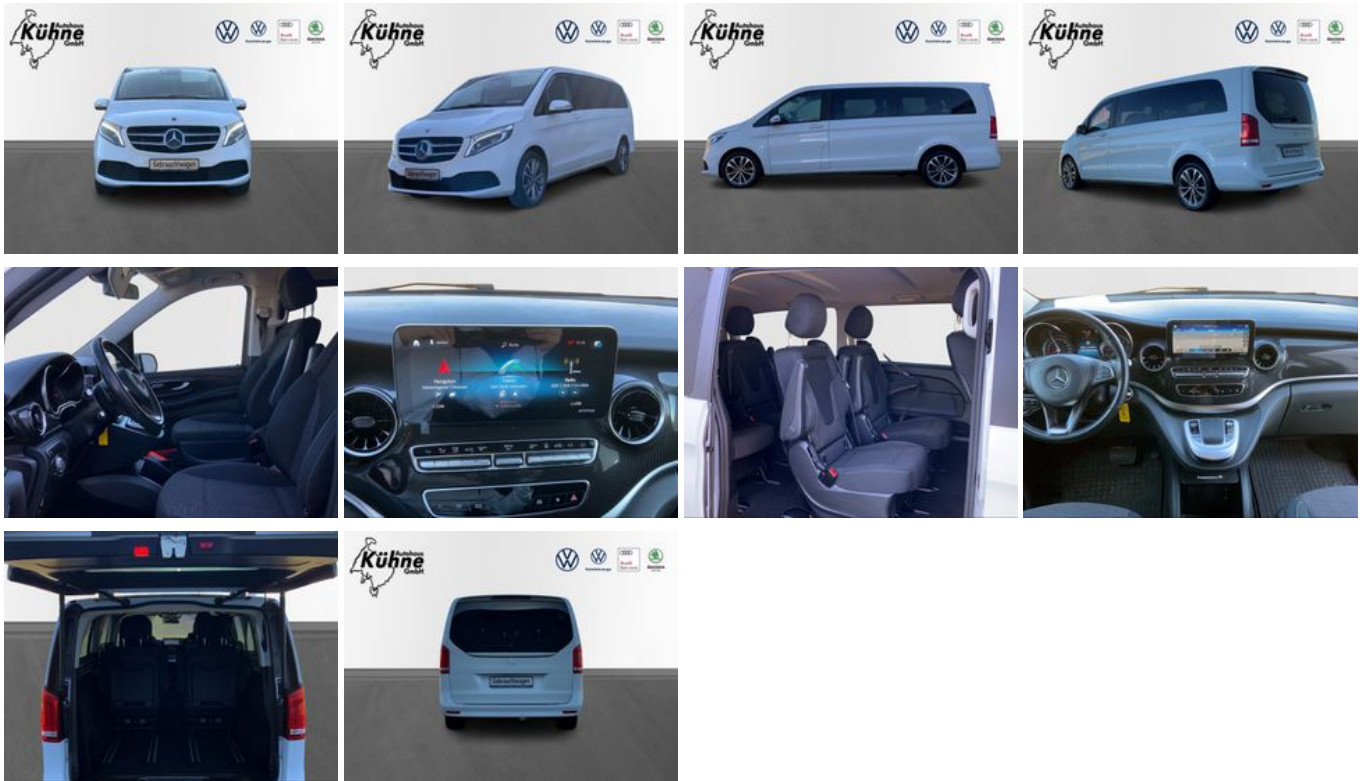

Fahrzeugausstattung

ABS	Anhängerkupplung
ESP	Klimaautomatik
Metallic	Navigationssystem
Partikelfilter	Scheckheftgepflegt
Zentralverriegelung